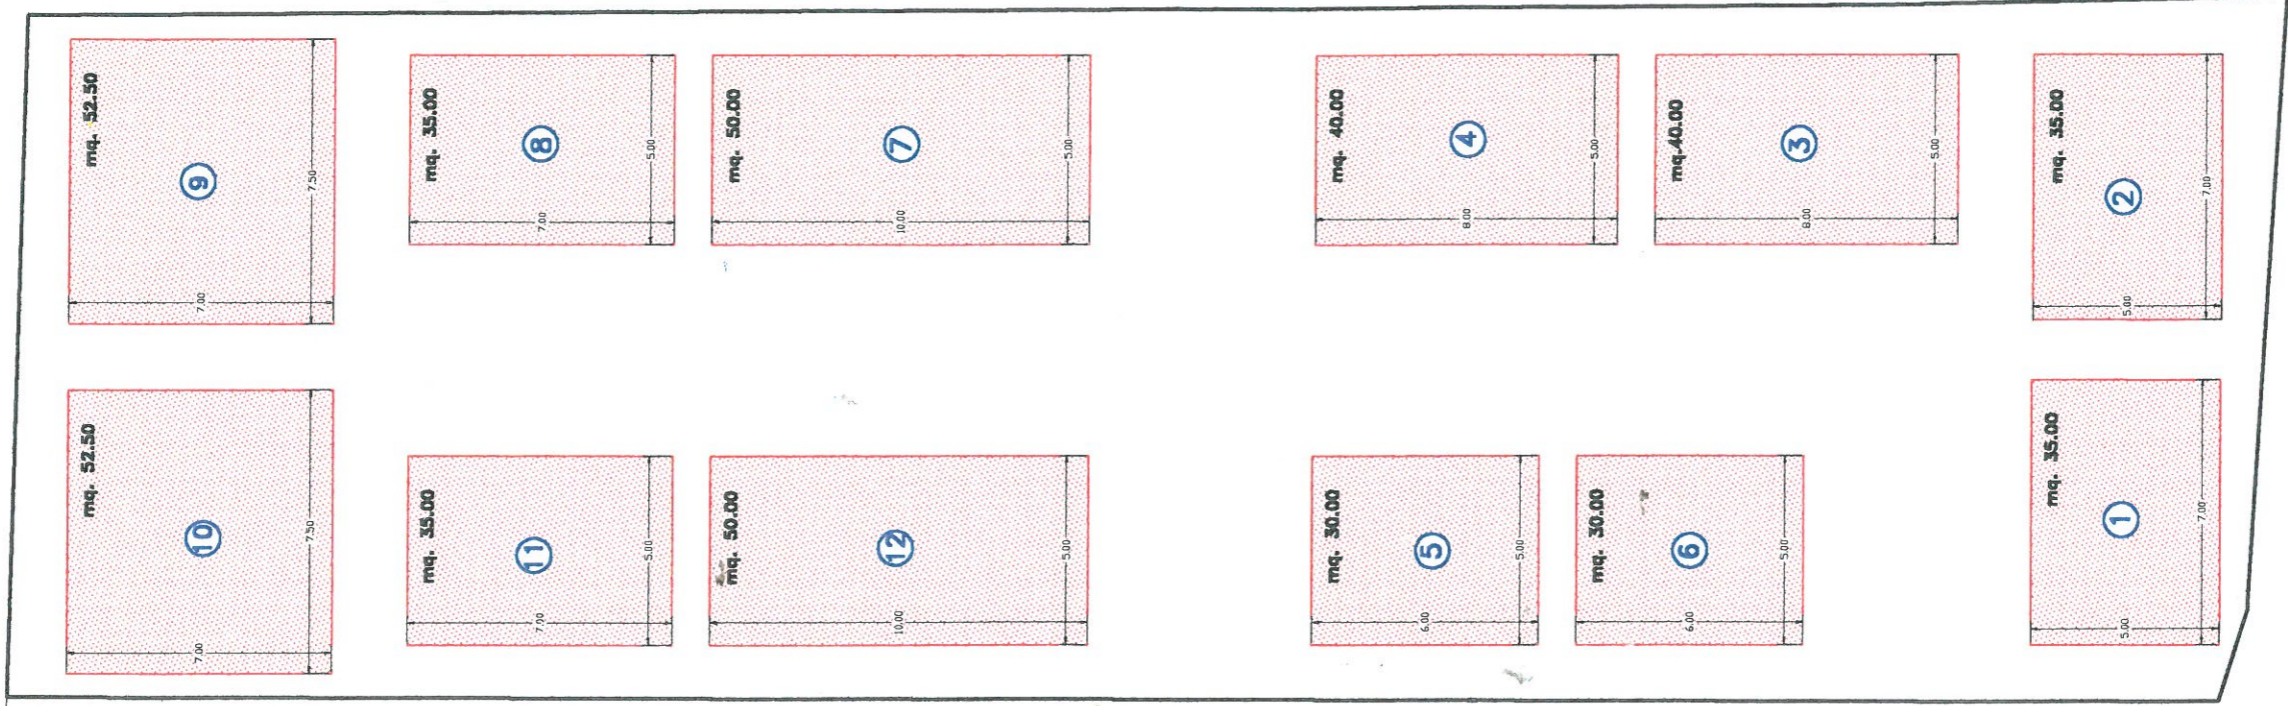

COMUNE DI LORIA – MERCATO SETTIMANALE

SCALA 1/200

VIA F.LLI PINARELLO